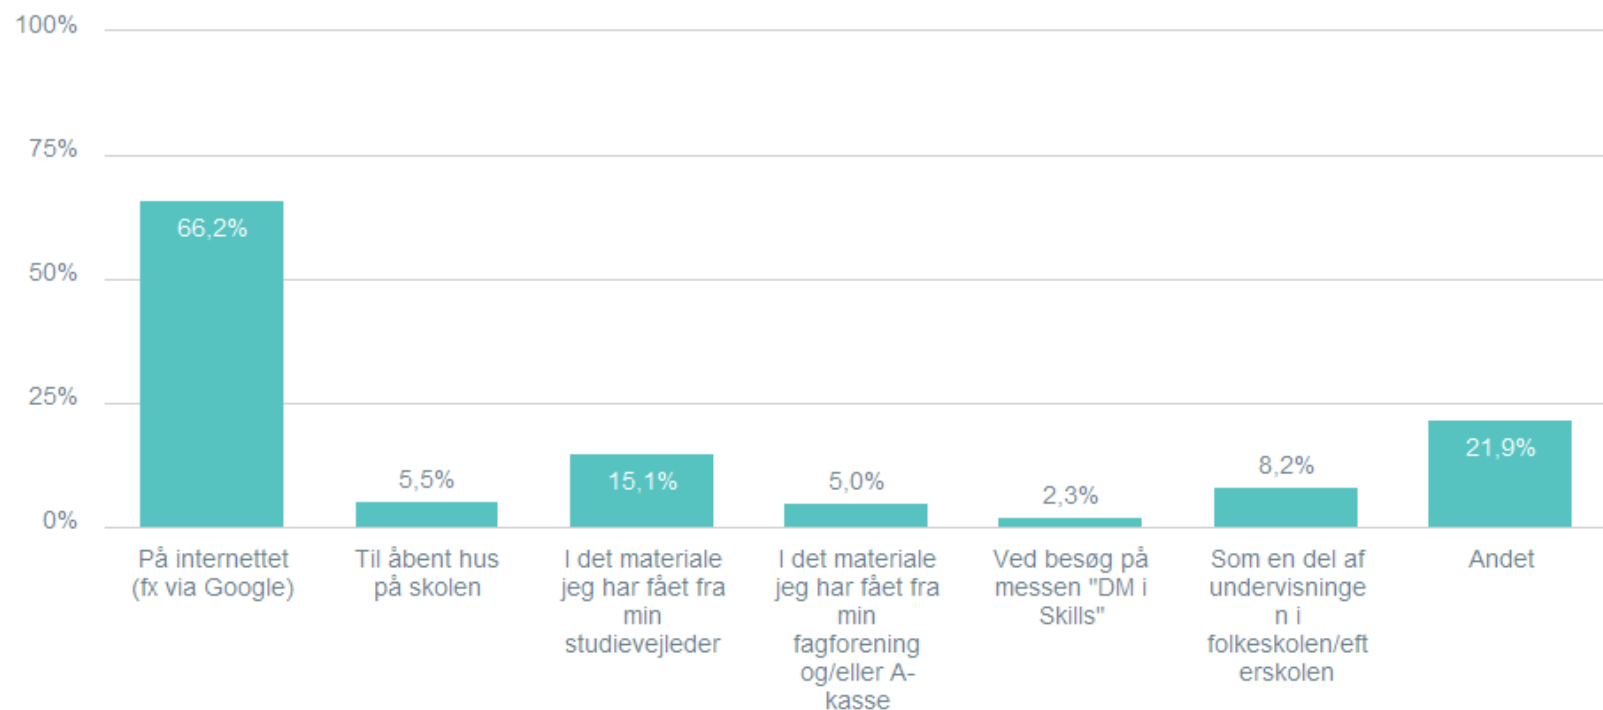

Hvilken type af uddannelse(r) har du PÅBEGYNDT eller AFSLUTTET, før du begyndte på denne uddannelse?

Total Svar status: Gennemført

219

- Påbegyndt men IKKE afsluttet
- Påbegyndt og afsluttet
- Ikke taget

Hvorfor har du valgt at gå på den uddannelse, du går på nu? (vælg gerne flere alternativer)

Total Svar status: Gennemført

219

Hvor har du fundet/fået information om den uddannelse, du går på nu? (vælg gerne flere alternativer)