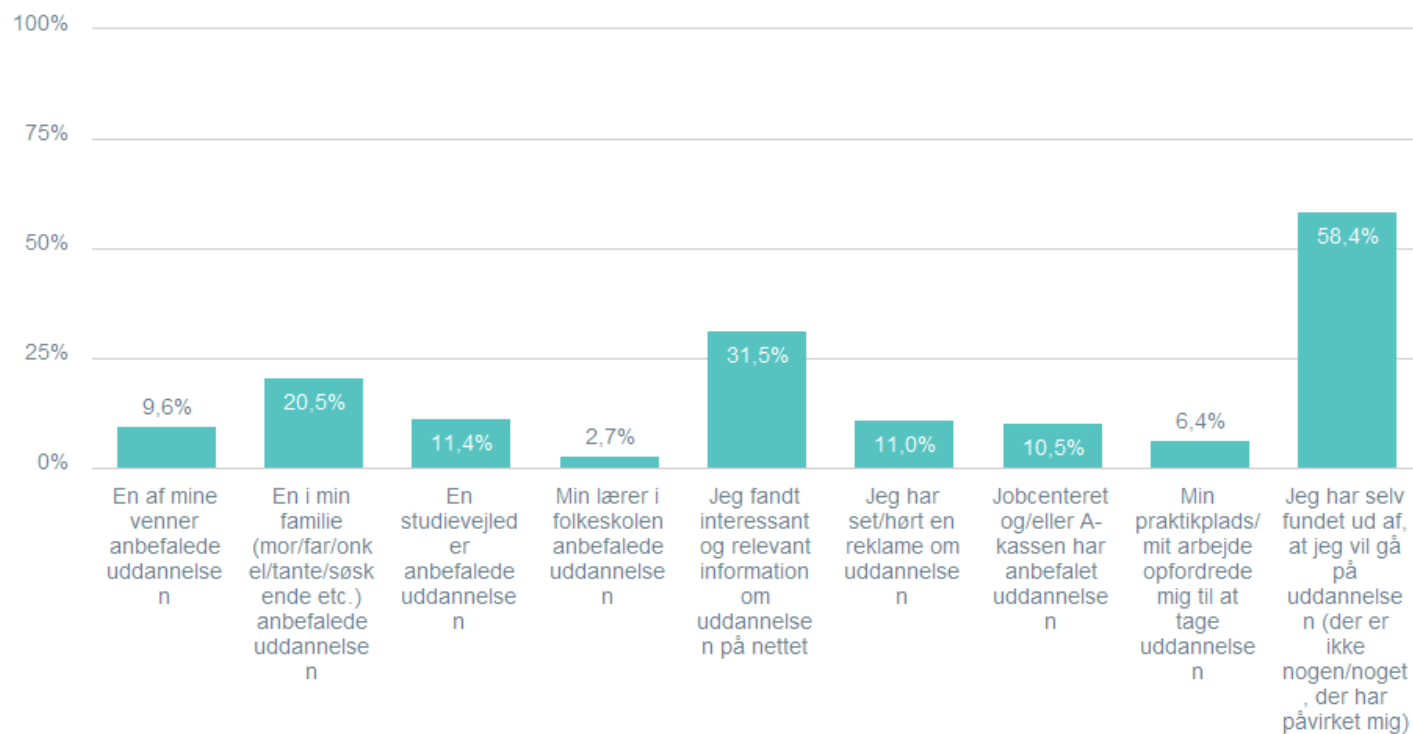

15-20 år

40,6%

27-30 år

10,5%

21-26 år

30,6%

31 år eller ældre

18,3%

Hvilken type af uddannelse(r) har du PÅBEGYNDT eller AFSLUTTET, før du begyndte på denne uddannelse?

Total Svar status: Gennemført

219

- Påbegyndt men IKKE afsluttet
- Påbegyndt og afsluttet
- Ikke taget

Hvorfor har du valgt at gå på den uddannelse, du går på nu? (vælg gerne flere alternativer)

Total Svar status: Gennemført

219

Hvor har du fundet/fået information om den uddannelse, du går på nu? (vælg gerne flere alternativer)