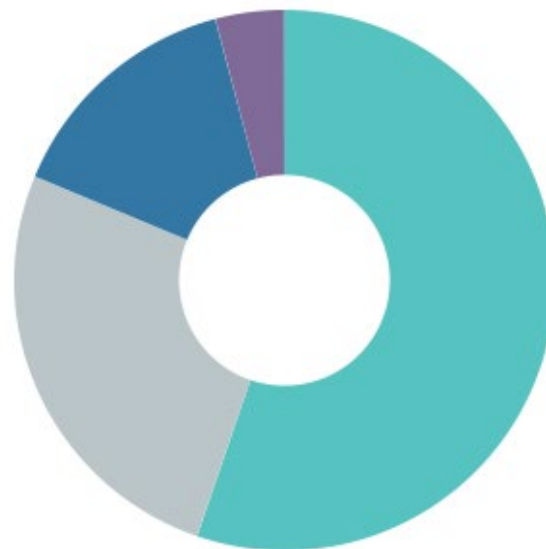

Kender du hjemmesiden ug.dk (UddannelsesGuiden)?

Total Svar status: Gennemført

- Ja, jeg har besøgt den og brugt den til at finde information
- Ja, men jeg har ikke brugt den

55,3%
26,0%

- Nej
- Måske/ved ikke

219
14,6%
4,1%

UddannelsesGuiden

UDDANNELSER TIL UNGE | VIDEREGÅENDE UDDANNELSER | VOKSEN- OG EFTERUDDANNELSER | JOB OG KARRIERE | **VERKTØJER**

Marts 15 15. marts kl. 12 er der ansøgningsfrist i kvote 2 på de videregående uddannelser
Læs mere om optagelse i kvote 2 her

- **Uddannelser til unge**
  10. klasse, erhvervsuddannelse, gymnasial uddannelse eller anden skolevid.
- **Videregående uddannelser**
  Bachelor-, kandidat-, professionsbachelor-, erhvervsakademi-, kunstneriske eller maritime uddannelser.
- **Voksen- og efteruddannelser**
  Kursus, akademuddannelser, diplomuddannelser, masteruddannelser og enkeltfag.
- **Job og karriere**
  Inspiration til valg af job og karriere via jobbeskrivelser og interview.

- **I tvivl om dit valg af uddannelse?**
  Se, hvor du kan få hjælp og inspiration til at vælge videregående uddannelse.
- **Adgangskortet**
  Se mulige videregående uddannelser efter en ungdomsuddannelse.
- **Spørg en vejleder**
  eVejledning vejleder om uddannelsesvalg via chat, mail og telefon.