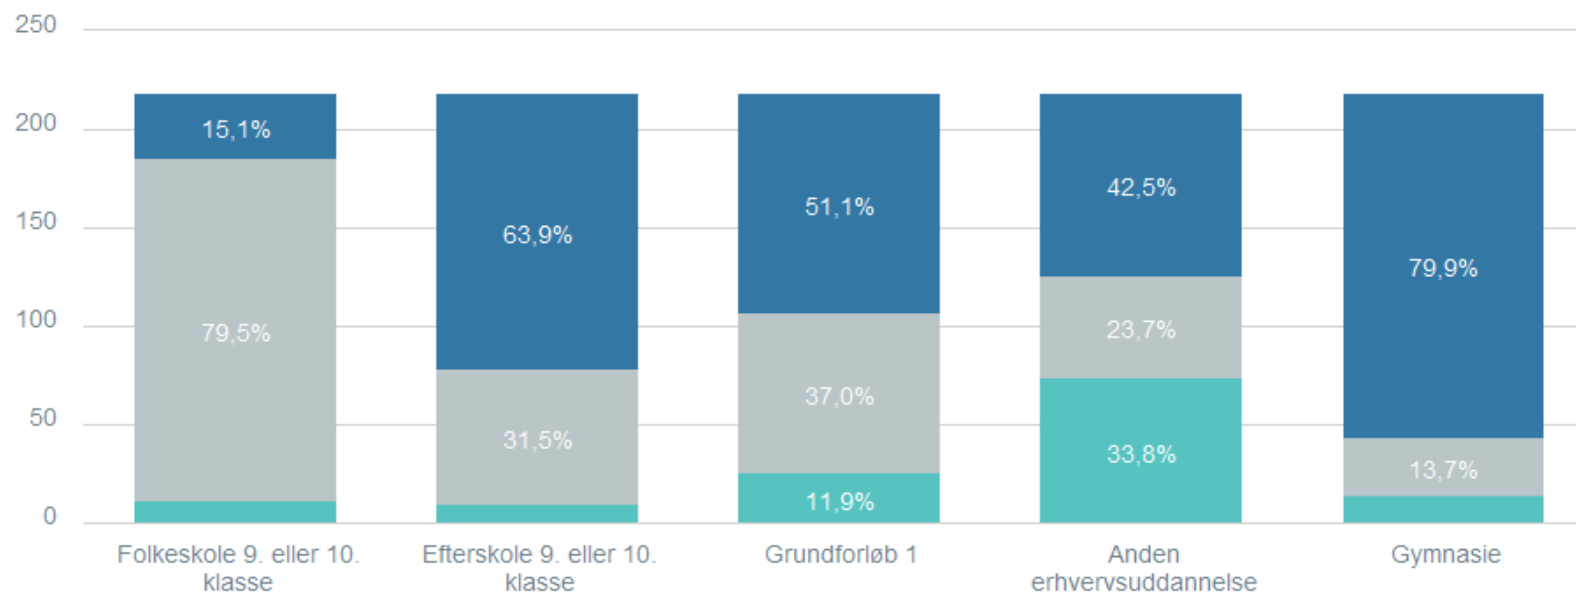

GF2 spørgeskemaundersøgelse

2021 forår

Rapport: Elever fra alle transportskoler

Denne rapport tager udelukkende udgangspunkt i de respondenter, der har gennemført hele undersøgelsen fra start til slut.

1

Antal respondenter: 219

Er du dreng, pige eller andet?

Total Svar status: Gennemført

- Dreng
- Pige
- Andet

219

79,5%
19,6%
0,9%

Hvor gammel er du?

Total Svar status: Gennemført

219

15-20 år

40,6%

27-30 år

10,5%

21-26 år

30,6%

31 år eller ældre

18,3%

Hvilken type af uddannelse(r) har du PÅBEGYNDT eller AFSLUTTET, før du begyndte på denne uddannelse?

Total Svar status: Gennemført

219

- Påbegyndt men IKKE afsluttet
- Påbegyndt og afsluttet
- Ikke taget